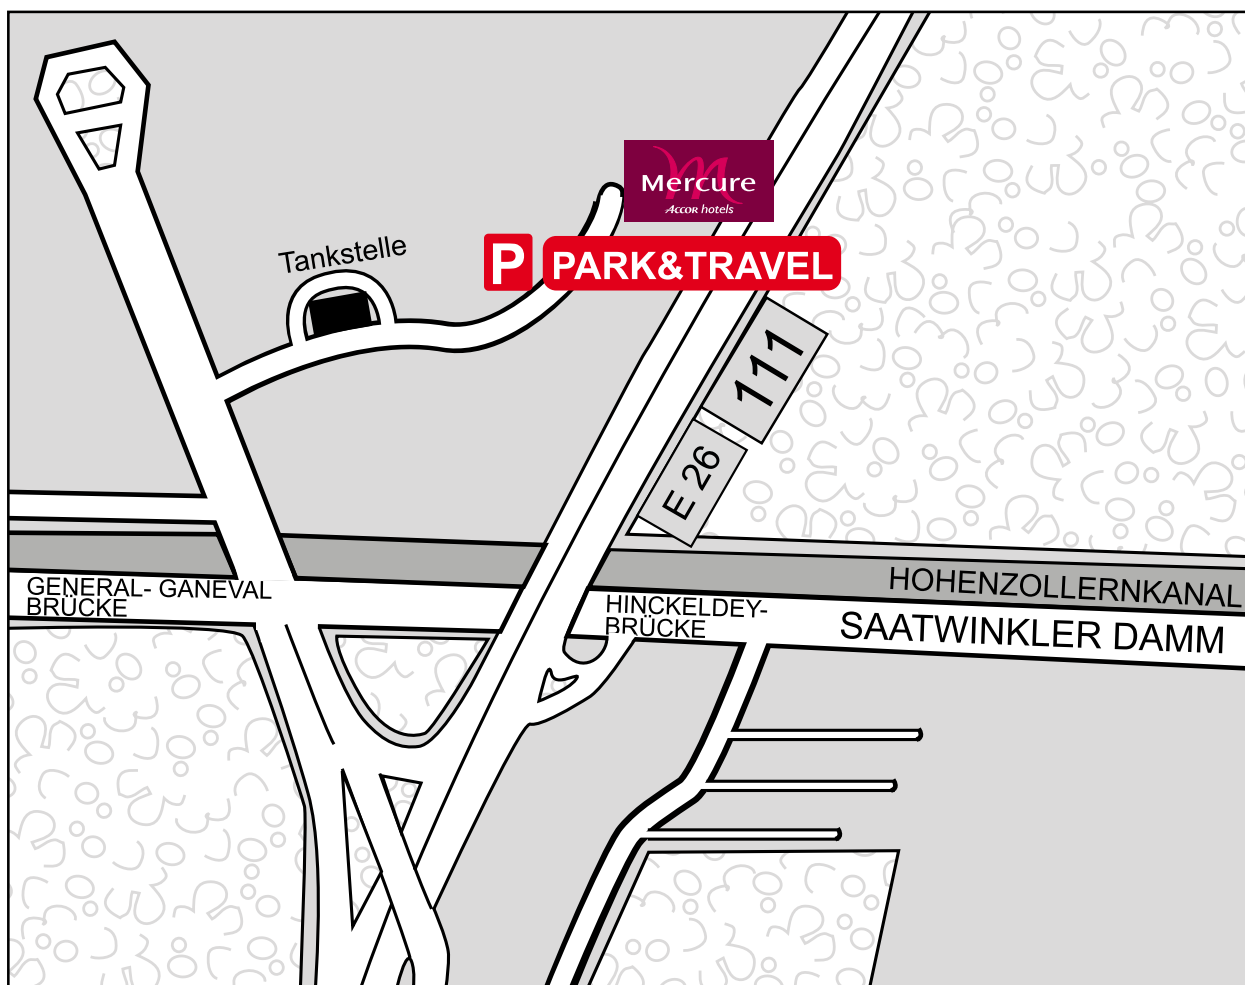

BERLIN TEGEL – Routebeschrijving

U volgt uit alle richtingen de borden richting Flughafen Tegel. Na het oversteken van de General Ganevalbrug (Saatwinkler Kanal) volgt u de bordjes PARK-AND-TRAVEL en bereikt u na 350 m uw doel.

Bij uw terugkomst kunt u als u door de douane heen bent via 0049 (0)30-41014706 onze shuttle service bestellen, die u weer naar uw auto brengt. Eenvoudiger kan het niet.

Uw team van www.park-and-travel.de